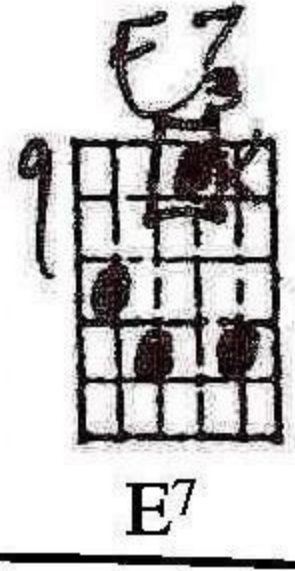

Sum 9-7-91 for Barb

Key of E SOLO GTR

E

C#m

E

C#m

A

$\text{♩} = 66$

Pno.

B

G#

C#

6

Pno.

E7

F#7